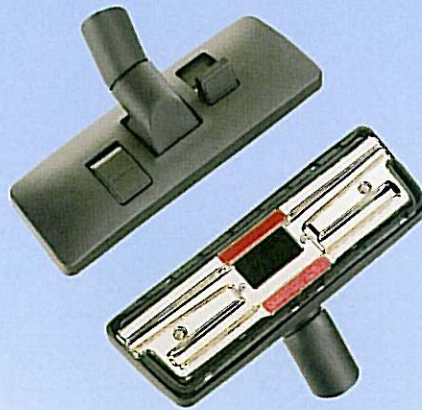

# D 272

Staubsaugerdüse für Hand- und Bodenstaubsauger

*Vacuum cleaner nozzle for Canister and Stickcleaners*

Erfahrung aus Tradition – Leistung aus Innovation  
**WESSEL-WERK**

## D 272 Staubsaugerdüse für Hand- und Bodenstaubsauger

Umschaltbar, für alle Textil- und  
Hartbeläge

### Die Vorteile auf einen Blick:

- **Robust**  
Durch kompakte Bauform und  
schlagfeste Materialien.
- **Bewährt**  
Millionenfach bewährt und ständig  
verbessert.
- **Energiesparend**  
Beste Saugeigenschaften schon bei  
geringer Saugleistung durch  
spezielle 2-Schlitz-Gleitsohle.
- **Gründlich**  
Beste Faseraufnahme auf Teppich  
durch großflächige auswechselbare  
Fadenheber aus speziellem  
Schrägborstenvelour.

#### Ausführung:

- Drehklippgelenk
- Trethebel wahlweise mit und  
ohne Umschaltsymbolen
- PP-Oberteil,  
Oberfläche texturiert
- zwei PP-Bürstenleisten,  
wahlweise PA
- vernickelte Stahlsohle mit 2  
auswechselbaren Fadenhebern
- wahlweise Edelstahl
- wahlweise 1 Fadenheber vorne
- Firmen- oder  
Wortzeichendruck möglich
- 270 mm Arbeitsbreite